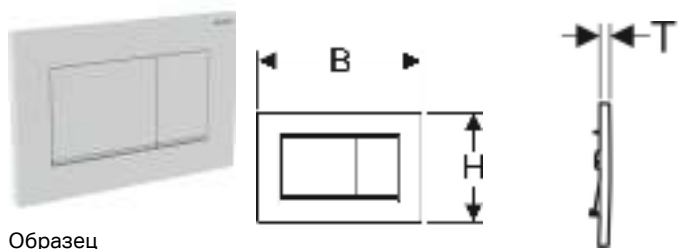

## Смывная клавиша Geberit Sigma30, двойной смыв

Образец

### Цели применения

- Для задействования смыва из смывного бачка скрытого монтажа Geberit Sigma